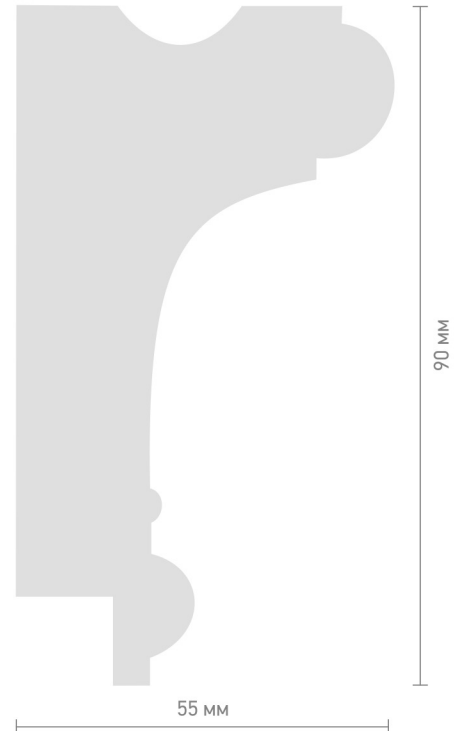

багетный карниз **АРТИС**

береза

береза

перламутр