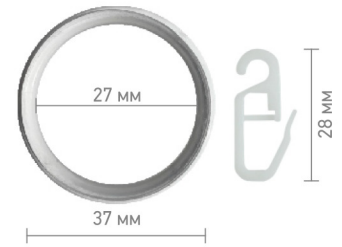

80 мм

кронштейн **ЭВР** 36 мм

белое золото

150 мм

30 мм

белое золото

золото

перламутр

# ФУРНИТУРА

КОЛЛЕКЦИЯ  
ОЛИМПИА

ЗАГЛУШКА 19 мм

ЗАГЛУШКА 28 мм

КОЛЬЦО С  
ПЛАСТИКОВОЙ ВСТАВКОЙ  
И КРЮЧКОМ 16/19 мм

КОЛЬЦО С  
ПЛАСТИКОВОЙ ВСТАВКОЙ  
И КРЮЧКОМ 28 мм

РЕЗНОЕ КОЛЬЦО  
С КРЮЧКОМ 36 мм

УДЛИНИТЕЛЬ  
КРОНШТЕЙНА 28 мм