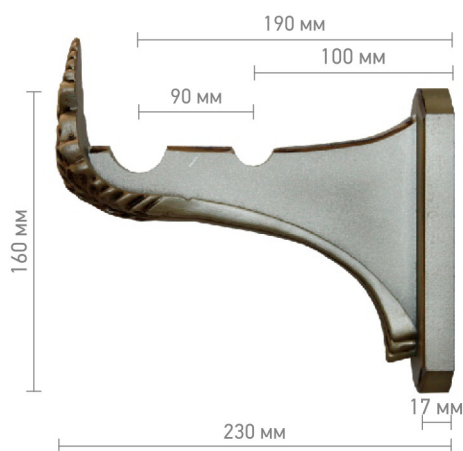

# кронштейн ЗЕФИР 28/19 мм

ЗОЛОТО

КОЛЛЕКЦИЯ ОЛИМПИА

# кронштейн ПЕРСЕЙ 28/19 мм

серебро