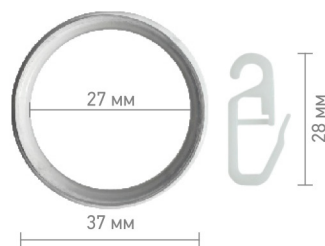

молочный

белый глянец

золото

серебро матовое

черный

ЗАГЛУШКА 19 мм

КОЛЬЦО С  
ПЛАСТИКОВОЙ ВСТАВКОЙ  
И КРЮЧКОМ 16/19 мм

УДЛИНИТЕЛЬ  
КРОНШТЕЙНА 28 мм