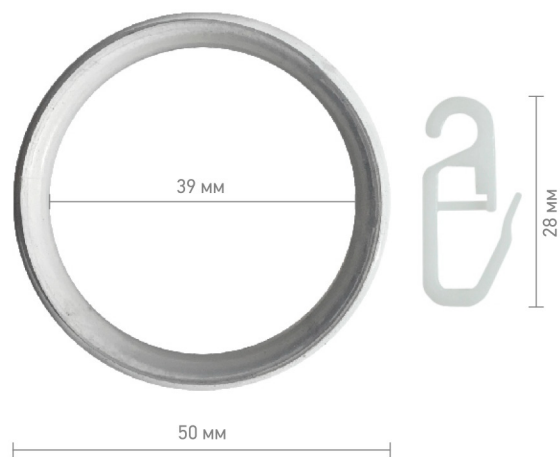

КОЛЬЦО С ПЛАСТИКОВОЙ ВСТАВКОЙ И КРЮЧКОМ 28 мм

ЗАГЛУШКА 19 мм

золото на
белом глянце

золото на
молочном глянце

серебро на
белом глянце

серебро на
молочном глянце