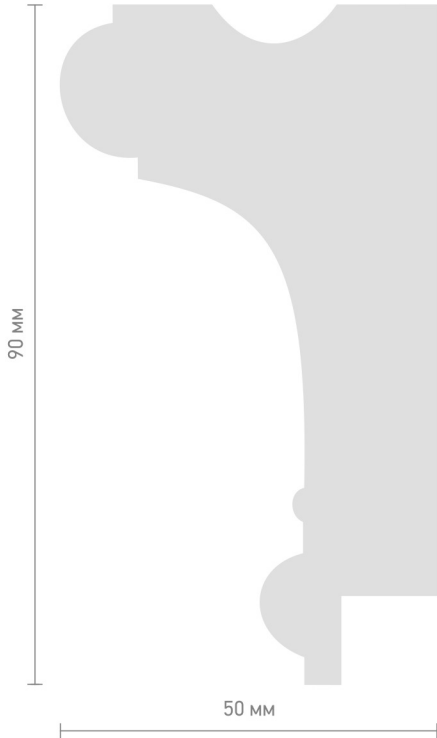

багетный карниз ВАЛЕНСИЯ

БАГЕТНЫЙ
КАРНИЗ

СЛОНОВАЯ КОСТЬ

багетный карниз КАДИС