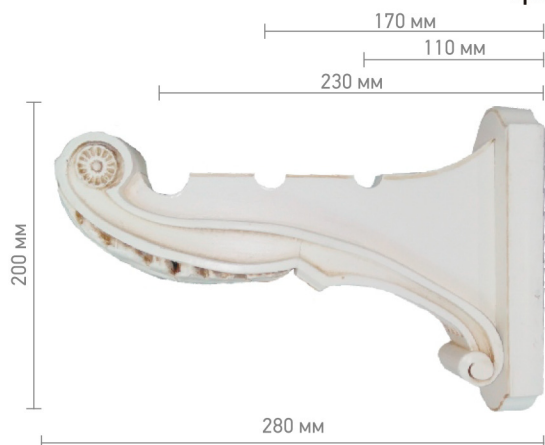

кронштейн ГЕРАКЛ 28/19/19 мм

слоновая кость