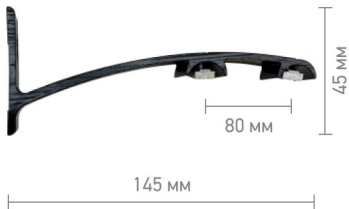

КРОНШТЕЙН II ДЛЯ ПРОФИЛЯ

145 мм

45 мм

80 мм

ПРОФИЛЬ

20 мм

ФУРНИТУРА

УДЛИНИТЕЛЬ КРОНШТЕЙНА 16/19 мм

50 мм

15 мм

белый глянец, белое золото,
матовое серебро, серебро, антик, спейс,
черное серебро, черное золото, черный

СОЕДИНИТЕЛЬ 16, 19 мм

120 мм

16 мм

металл