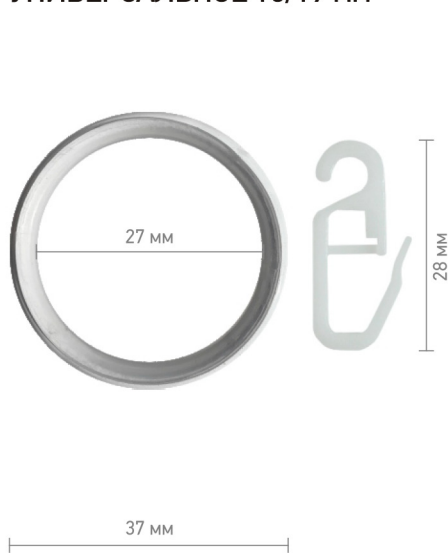

ЦВЕТА КОЛЛЕКЦИИ «ФАРФОР»

коллекция
ФАРФОР

БЕЛЫЙ ГЛЯНЕЦ

труба витая

БЕЛЫЙ ГЛЯНЕЦ

труба рифленая

МОЛОЧНЫЙ

труба витая

МОЛОЧНЫЙ

труба рифленая

КОЛЬЦО С ПЛАСТИКОВОЙ
ВСТАВКОЙ И КРЮЧКОМ
УНИВЕРСАЛЬНОЕ 16/19 мм