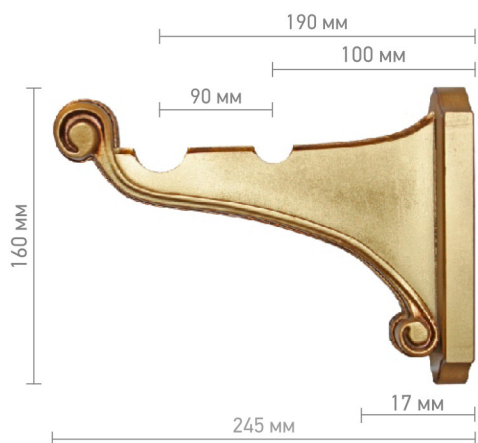

кронштейн ЗЕФИР 28/19 мм

ЗОЛОТО

КОЛЛЕКЦИЯ ОЛИМПИА

кронштейн ПЕРСЕЙ 28/19 мм

серебро