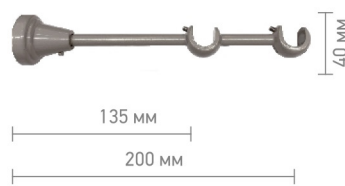

**КРОНШТЕЙН I 16 мм**

белый глянec, белoe золото,  
матовое серебро, серебро, антик, спейс,  
черное серебро, черное золото, черный

**КРОНШТЕЙН II 16/16 мм**

белый глянec, белoe золото,  
матовое серебро, серебро, антик, спейс,  
черное серебро, черное золото, черный