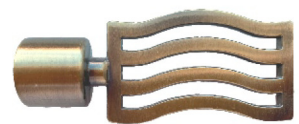

ТЕХНО

45 мм

100 мм

антик, хром матовый