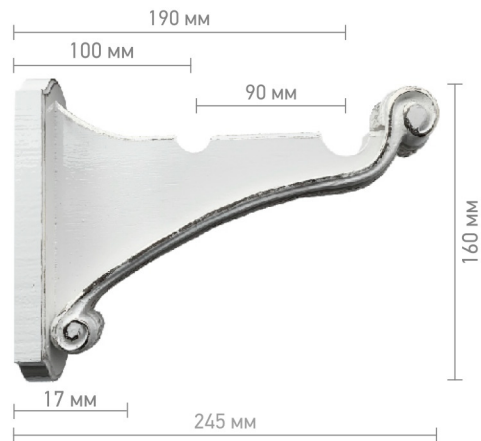

кронштейн ЗЕФИР 28/19 мм

коллекция
ФАРФОР