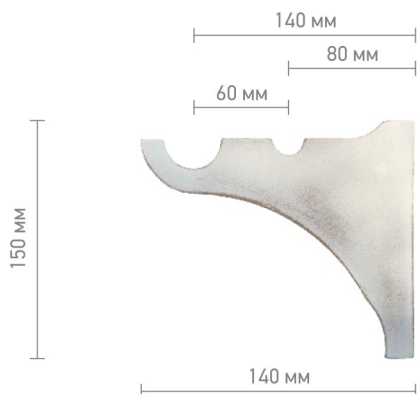

белое золото

105 мм

80 мм

белое золото

золото

перламутр

серебро

слоновая кость

наконечник Ø 36 мм **ТЕТРА**

коллекция  
**ОЛИМПИА**

перламутр

перламутр

белый

кронштейн **БОРЕЙ** 36 мм

слоновая кость

250 мм

80 мм

кронштейн **ЭВР** 36 мм

белое золото

150 мм

30 мм

белое золото

золото

перламутр