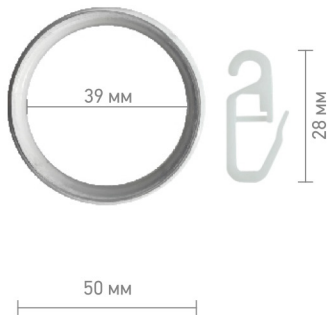

80 мм

кронштейн **ЭВР** 36 мм

белое золото

150 мм

30 мм

белое золото

золото

перламутр

# ФУРНИТУРА

КОЛЛЕКЦИЯ  
ОЛИМПИА

ЗАГЛУШКА 19 мм

ЗАГЛУШКА 28 мм

КОЛЬЦО С  
ПЛАСТИКОВОЙ ВСТАВКОЙ  
И КРЮЧКОМ 16/19 мм

КОЛЬЦО С  
ПЛАСТИКОВОЙ ВСТАВКОЙ  
И КРЮЧКОМ 28 мм

РЕЗНОЕ КОЛЬЦО  
С КРЮЧКОМ 36 мм

УДЛИНИТЕЛЬ  
КРОНШТЕЙНА 28 мм