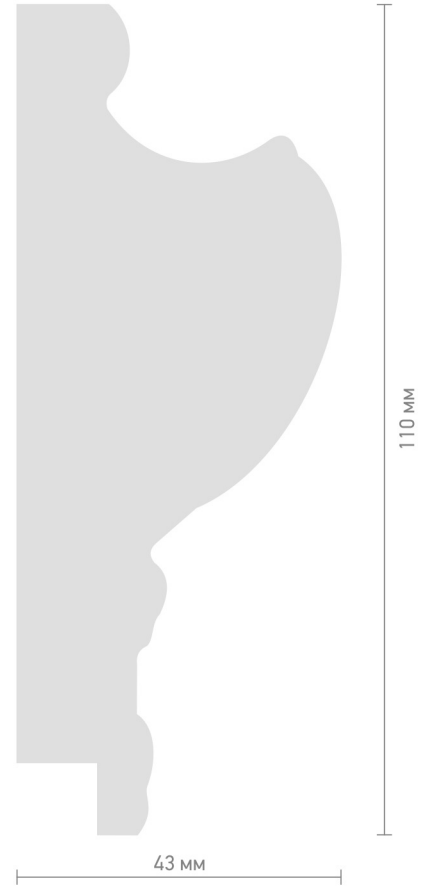

багетный карниз **ВИТОРИЯ**

красное золото

береза

красное золото

слоновая кость