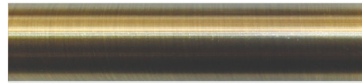

ЦВЕТА КОЛЛЕКЦИИ ИНТЕР

антик

КОЛЛЕКЦИЯ ИНТЕР

КОЛЛЕКЦИЯ ИНТЕР Ø 16 мм

70 мм

золото, антик, хром матовый

75 мм

антик, хром матовый

80 мм

золото, антик, серебро, хром матовый, сталь, черный никель

ЖЕМЧУЖИНА

65 мм

золото, антик, серебро, хром матовый

70 мм

золото, антик, серебро, хром матовый, сталь, черный никель

ВОЛНА

135 мм

золото, антик, серебро, хром матовый

КРИСТАЛЛ ШАР

60 мм

золото, антик, серебро, хром матовый, сталь

ВЕРОНА

60 мм

антик, сталь, черный никель

ЖЕЛУДЬ

80 мм

золото, антик, хром матовый

ШАРИК

25 мм

золото, антик, серебро, хром матовый, сталь, черный никель

КСАНТОС

55 мм

золото, антик, серебро, хром матовый, сталь, черный никель

75 мм

сталь, черный никель