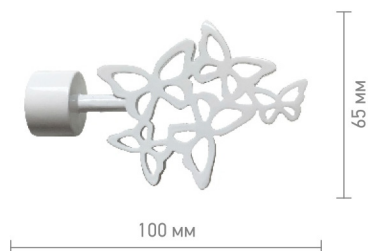

### ЛИСТ

55 мм

160 мм

белый глянec, белoe золото,  
матовое серебро, серебро, антик, спейс,  
черное серебро, черное золото, черный

135 мм

**КОЛЛЕКЦИЯ  
КОВКА**

**БАБОЧКИ**

белый глянec, белoe золото, матовое серебро, серебро, антик, спейс, черное серебро, черное золото, черный