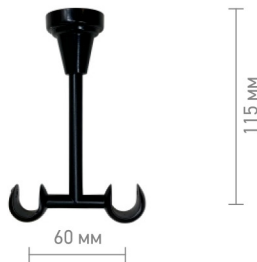

белый глянec, белoe золото,
матовое серебро, серебро, антик, спейс,
черное серебро, черное золото, черный

ТРУБА ГЛАДКАЯ

белый глянec, белoe золото,
матовое серебро, серебро, антик, спейс,
черное серебро, черное золото, черный

ТРУБА ВИТАЯ

белый глянec, белoe золото,
матовое серебро, серебро, антик, спейс,
черное серебро, черное золото, черный