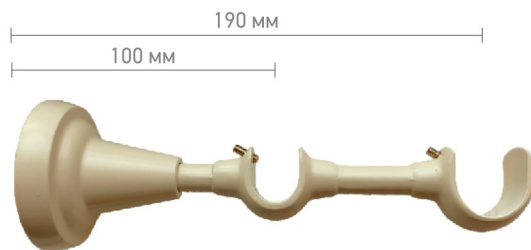

кронштейн II 28/19 мм

белый
глянец

молочный