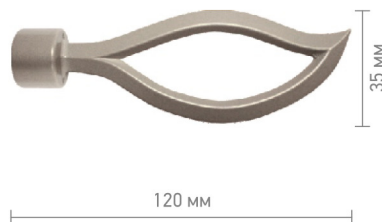

ПЛАМЯ

белый глянec, белoe золото,
матовое серебро, серебро, антик, спейс,
черное серебро, черное золото, черный