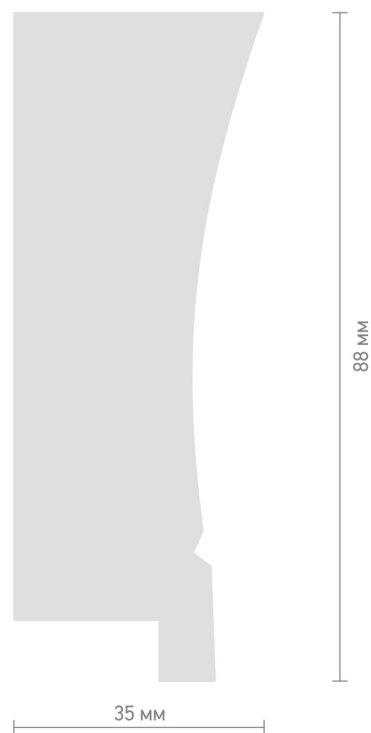

## багетный карниз **САРАГОСА**

темно-серый

темно-серый

зебрано

дуб шато

выбеленный дуб

светло-серый

КАРНИЗ «ВАЛЕНСИЯ», ДИАДЕМА «АМПИР», УГЛОВОЙ ДЕКОР «АМПИР»