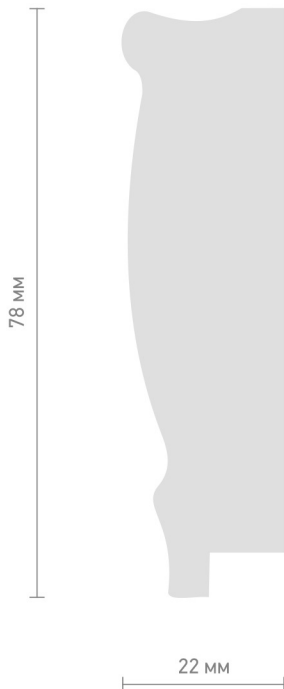

перламутр

выбеленный дуб

бронза

берёза

перламутр