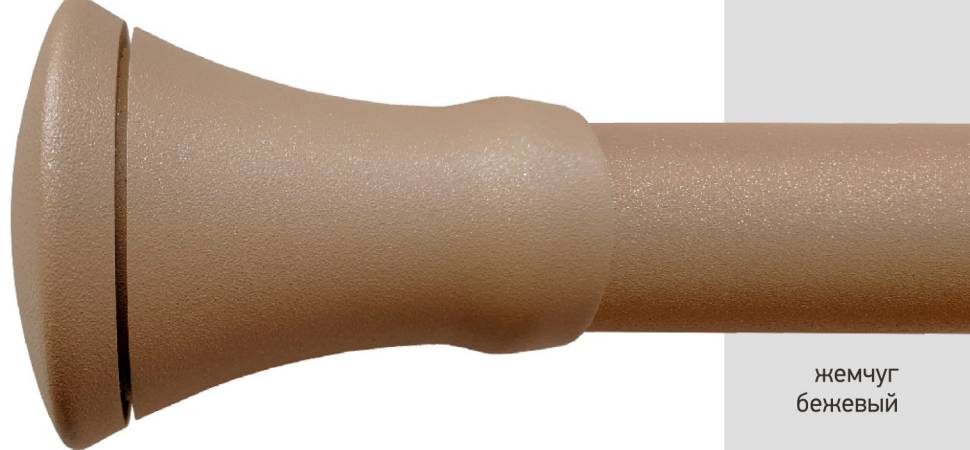

наконечник Ø 28 мм **ТРАПЕЦИЯ**

60 мм

жемчуг
бежевый

75 мм