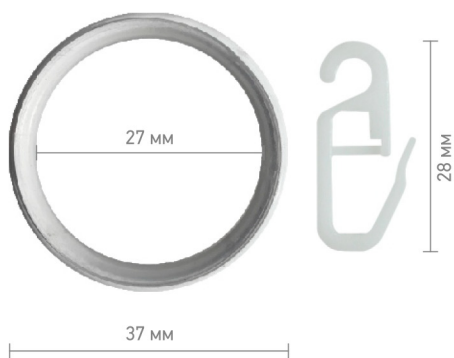

КОЛЬЦО С ПЛАСТИКОВОЙ ВСТАВКОЙ И КРЮЧКОМ УНИВЕРСАЛЬНОЕ 16/19 мм