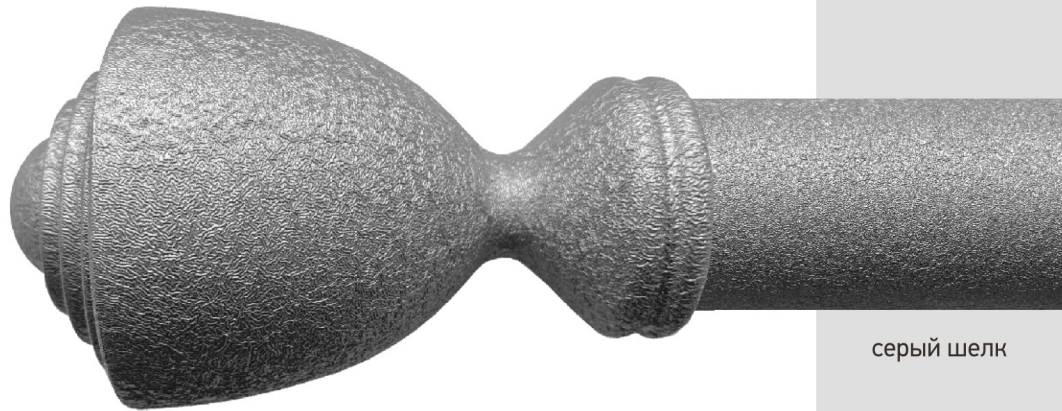

55 мм

серый шелк

85 мм