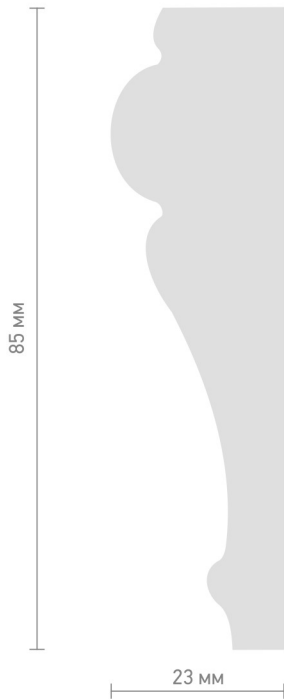

багетный карниз **ТОЛЕДО**

**БАГЕТНЫЙ
КАРНИЗ**

белый

бук

венге

выбеленный дуб

ольха

ольха

багетный карниз **СОРИЯ**